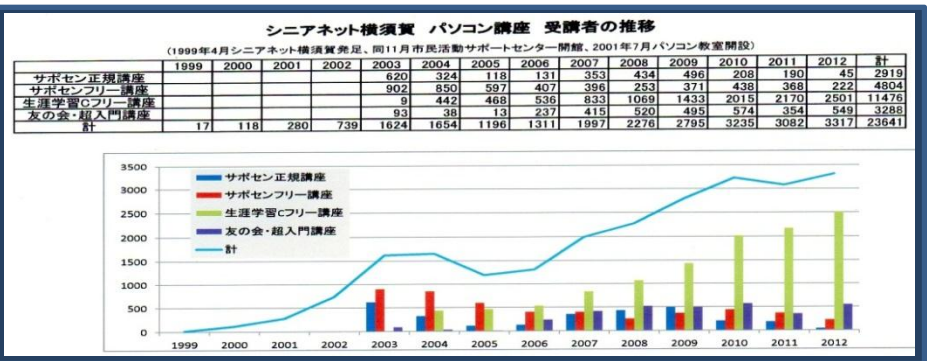

シニアネット横須賀 SeniorNet Yokosuka

健康で生きがいのある生活

シニアネット横須賀
SeniorNet Yokosuka

会員募集

- ・ボランティア活動に取り組みたい方
- ・55歳以上で、パソコンの好きな方
- ・メール通信ができる方

シニアネット横須賀の活動

パソコン教室での学習

パソコン講座

- サポートセンターでの講座
- シニアネット横須賀・友の会の講座
- 高齢者 PC 超入門教室 講師派遣

その他の活動

- 自己研修
- 施設の見学会
- パソコン技術の研修会、勉強会
- イベント参加（のたろんフェア等）
- 親睦会・旅行
- シニアネット横須賀 友の会

情報ボランティア活動実績 (2012年度)

(1人2時間を1として計算)

3,317

サポートセンターでのフリー講座の教室名	生涯学習センターでの講座の教室名
* 森の会	* 高齢者パソコン超入門教室
* レインボー	* パソコンクラブ横須賀A
* アジアフォーラム横浜	* ミナトPC
* ホンキートンク講座	* 悠々パソコン倶楽部
* 岩戸町内会	* ゆったりPCサークル
* エクセル講座の0B	* シニアネットきさらぎ
* 横須賀甲南隊	* Vista7A
	* ハスキPC
	* PC101教室
* PC112ピスタ7	* ミハラPC
* シニアネットPC2012会	* Vista7B
* らくらくPC	* 7ミスキPC

パソコンの講座内容

- ☆ ワード
- ☆ エクセル
- ☆ デジカメの使い方 & 画像編集
- ☆ ホームページの作成
- ☆ その他 (Eメール、インターネット、等)

* 詳細はお尋ねください!